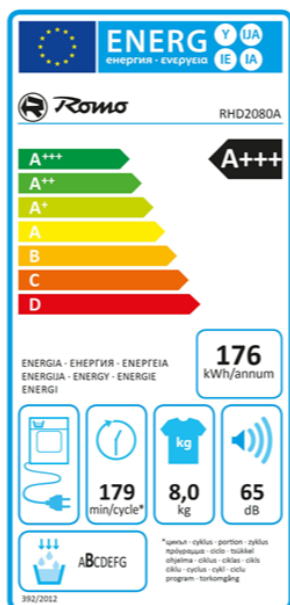

SUŠIČKA S TEPELNÝM ČERPADLEM RHD2080A

Výrobce: Romo

Kód EAN: 8588008223109

Popis

Kapacita až 8 kg prádla; Energetická třída A+++; Barevná kombinace bílá, černá, chrom; Účinnost kondenzace B; Intuitivní ovládání s otočným voličem, tlačítky a LED displejem; šetrný perlový buben s LED osvětlením; technologie ION Tech pro šetrné sušení a proti pomačkání prádla; možnost nastavení času, intenzity a úrovně sušení; funkce pro jemné prádlo a proti pomačkání; odložený start; možnost napojení na odpad; 15 programů; indikace zanesení filtru a plného zásobníku na kondenzát; zvuková signalizace přerušení/ukončení programu; roční spotřeba energie: 176 kWh; účinnost kondenzace: 81%; hlučnost: 65 dB; rozměry (V x Š x H): 84,5 x 59,6 x 60,9 cm; hmotnost: 49 kg

Více informací o produktu:

<https://www.romoc.cz/cz/product/susicka-s-tepelnym-cerpadlem-rhd2080a>

Technologie

Teplné čerpadlo

Krátké/rychlé programy

Perlový buben

Anti Crease - ochrana proti pomačkání prádla

Program Košile 30'

Program Expres 45'

RP - Recyklační poplatek

DMOC 16 990,00 Kč

RP 68,97 Kč